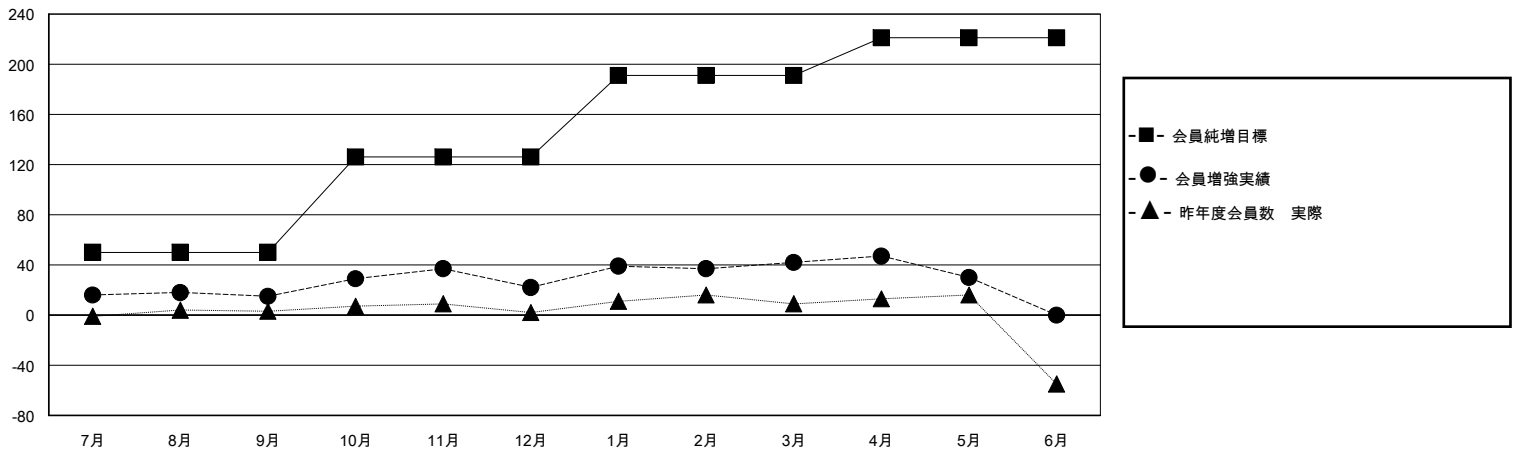

MONTHLY MEMBERSHIP PROGRESS REPORT

District 337 B

Results as of: 5/31/2024

GMT:

地域 JAPAN

GMT会則地域

クラブ			
結果：2023-2024			
四半期	新クラブ目標	新クラブ	解散クラブ
7月/8月/9月	0	0	0
10月/11月/12月	1	0	0
1月/2月/3月	0	0	0
4月/5月/6月	0	0	0

名			
結果：2023-2024			
四半期	会員純増目標	会員増強実績	退会者(転籍を含む)実際
7月/8月/9月	50	52	37
10月/11月/12月	76	38	31
1月/2月/3月	65	50	29
4月/5月/6月	30	31	42

新クラブ目標及び実績累計

会員目標及び実績累計

解散クラブ: 0	50 CLUBS OF 60 一名以上の新会員を登録	男女別 男性 1,758 (80.98%) 女性 413 (19.02%)
退会者 物故会員 12 クラブ解散 0 その他 127 合計 139	会員累計データを見るには、ここをクリック	世帯主/家族会員合計 449 国際会費半額の家族会員 246